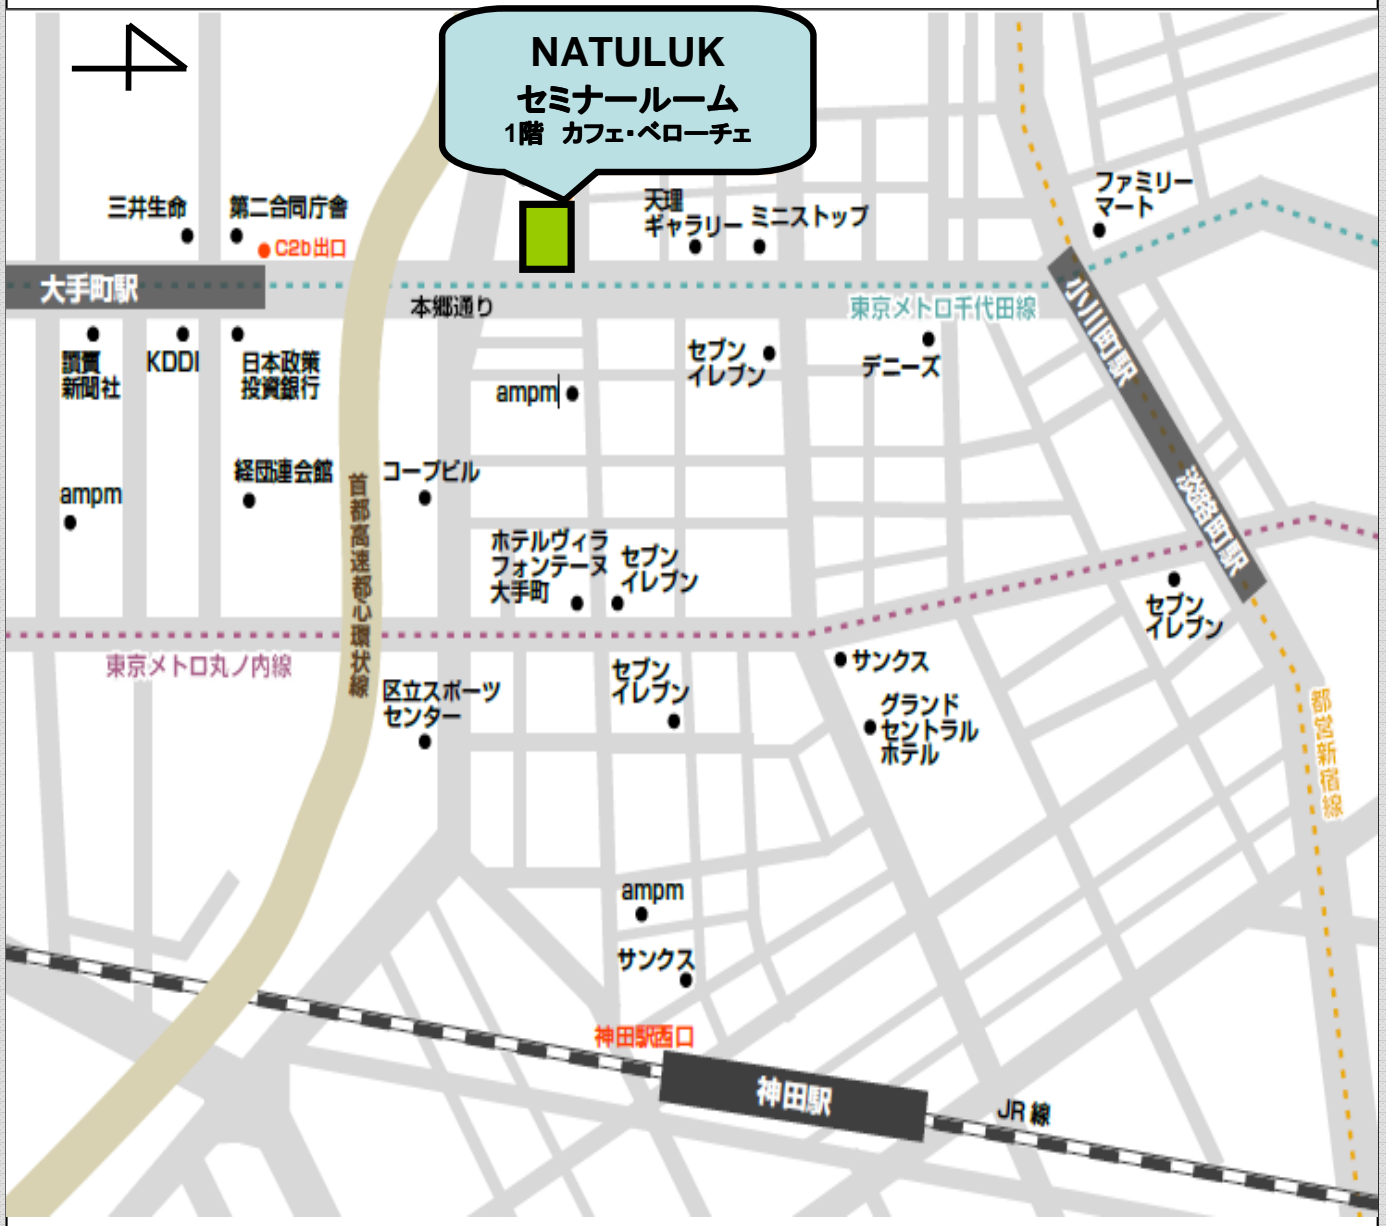

大手町会場

■会場

NATULUCK セミナールーム

〒101-0054 東京都千代田区神田錦町1-27 ロータリービル 5F

■会場地図

■交通アクセス

- ・東京メトロ千代田線「大手町駅」C2b出口より徒歩3分
- ・東京メトロ丸ノ内線「淡路町駅」B7出口より徒歩5分
- ・都営新宿線「小川町駅」B7出口より徒歩5分
- ・JR「神田駅」西口より徒歩10分